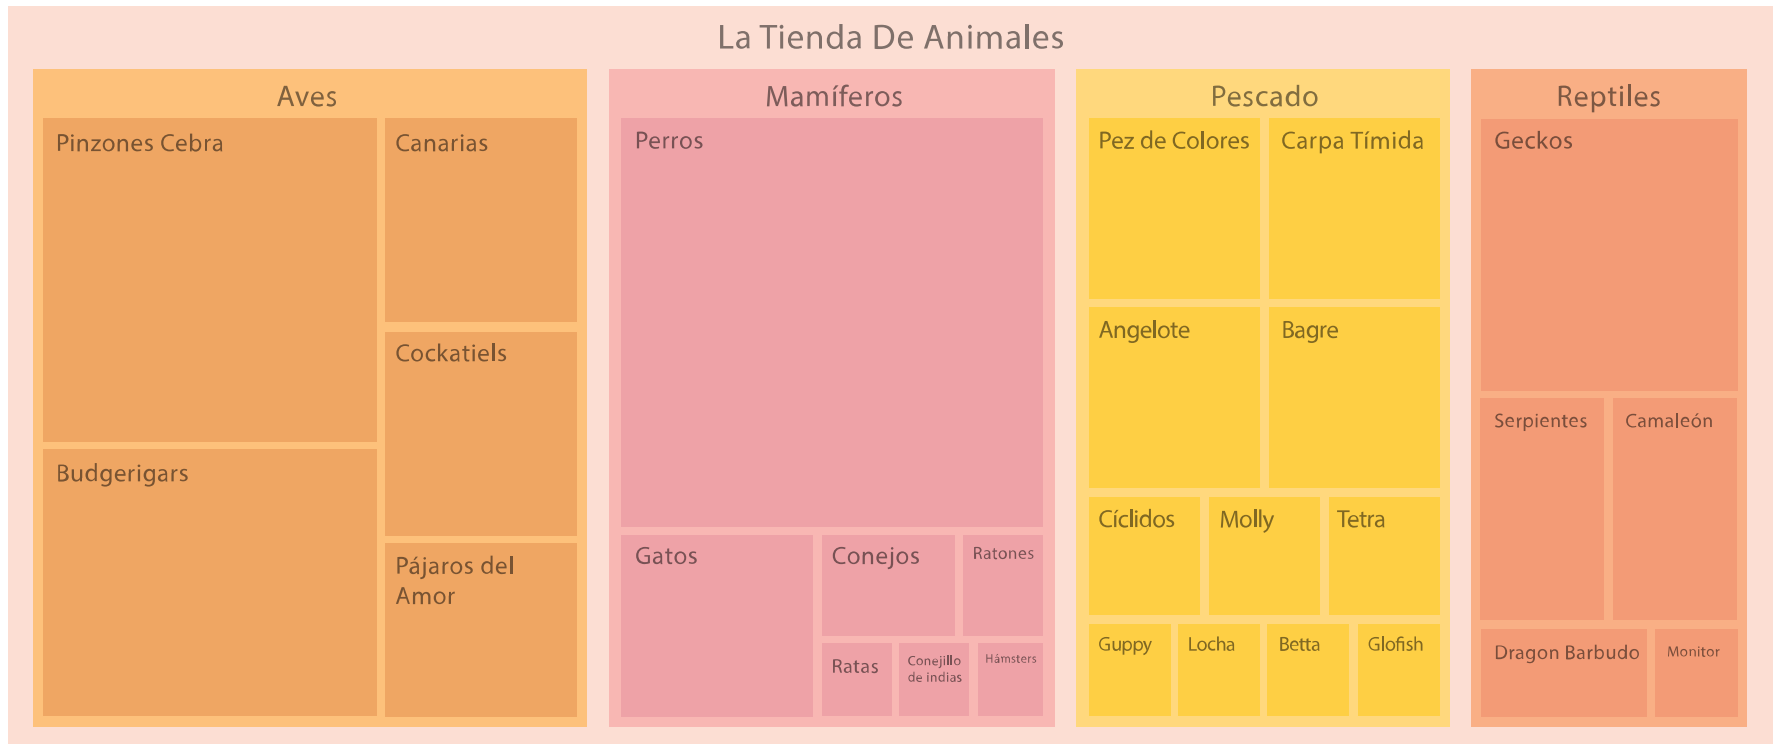

# Visualización de jerarquías y árboles

**IIC2026 2020-2**

# Contención

**Visualización de jerarquías y árboles**

**IIC2026 2020-2**

# Marcas de contención

Uso de contención espacial para comunicar jerarquía.

# Treemap

(Fuente: [Mapa de árbol \(DataViz Catalogue\)](#) )

(Fuente: [Mapa de árbol \(DataViz Catalogue\)](#) )